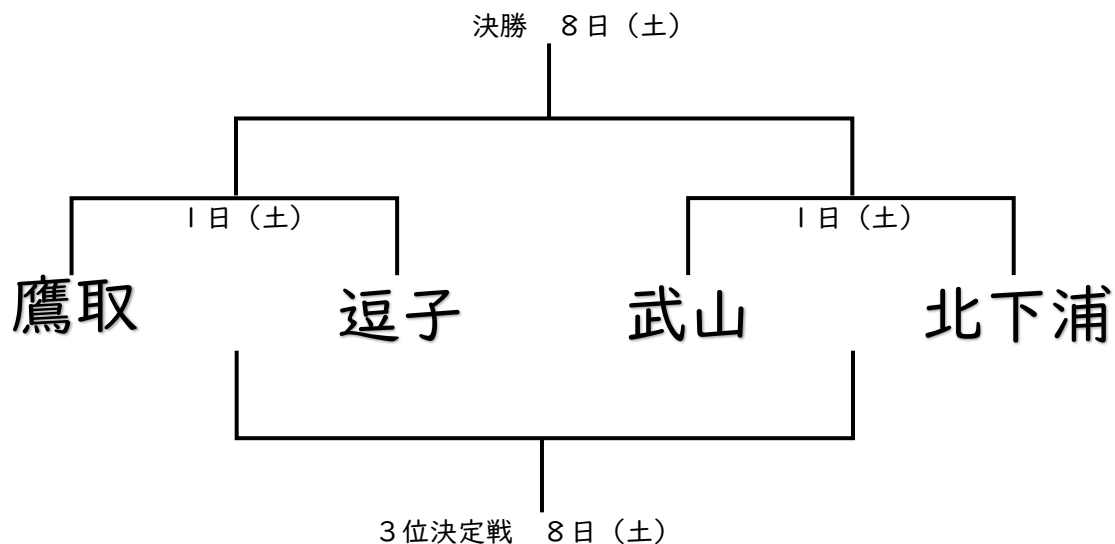

横須賀市民大会 男子Eグループ

2月1日(土)

会場：横須賀市立鷹取中学校

13:00	開 場		
13:30	GAME①	(白)鷹 取 逗 子(青)	T.O：武 山・北下浦
(10分程度)	第二試合 チームアップ		
15:00(目安)	GAME②	(白)武 山 北下浦(青)	T.O：鷹 取・逗 子

※第二試合の開始時刻は状況に応じて決定する

2月8日(土)

会場：横須賀市立鷹取中学校

8:30	開 場		
9:00	GAME③	(白)①勝ち ②勝ち(青)	T.O：①負け・②負け
(10分程度)	第二試合 チームアップ		
10:30(目安)	GAME④	(白)①負け ②負け(青)	T.O：①勝ち・②勝ち